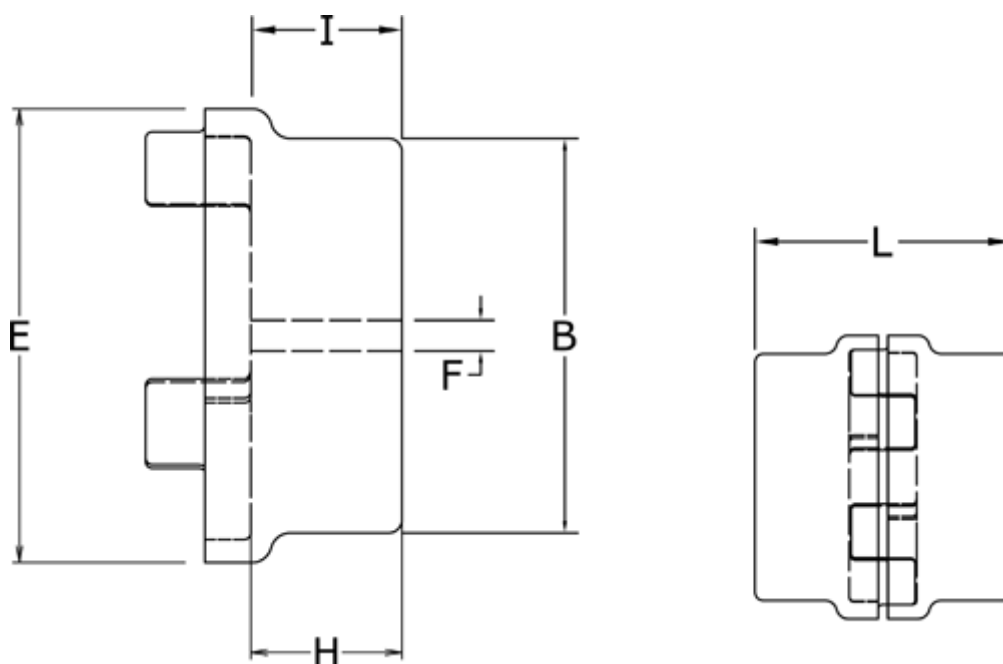

Varenummer: 3304024AGG
Beskrivelse: Koblingshalvpart Klonex 24/32A
GG Støbejern, Forboret

Mål

B	= 40
E	= 55
F	= -
H	= 30
I	= 24
L	= 78
Maks. boring mm	= 24